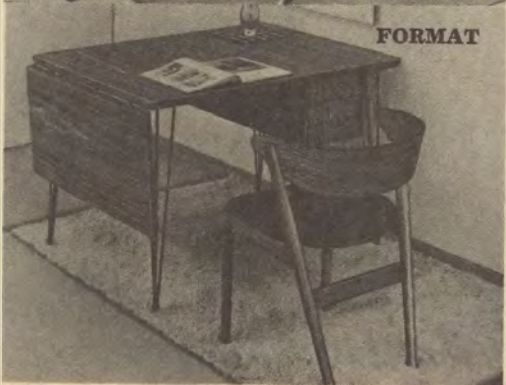

modell KONSUL

— Utmärkt kombinationsbord

Visst har Ni plats med ett skrivbord när Ni får ett utmärkt matbord på köpet. Den lösa hurtsen går på kraftiga länkrullar och är lätt att skjuta undan. Och vilket rejält matbord — utfällt 80×190 cm och med plats för 10 personer. Tillverkas i matt zapelimahogny eller tålig teak. Den idealiska konstruktionen gör att benen kommer mitt under bordet, också när detta är utfällt. Den rymliga hurtsen har även fanerad baksida och gör sig utmärkt också separat. Nedersta lädan nu med beslag för hängmappar. Inte underligt att Konsul blivit en av våra stora artiklar.

Bord Konsul med skiva 80×130 cm, utfällt 190 cm. Höjd 75 cm, vikt 30 kg.

Pris i mahogny utan hurts ..... 180.—

Pris i teak utan hurts ..... 190.—

Hurts Konsul, 3-lådig med mässingshandtag och lås i överlädan. Den undre kan användas för hängmappar. Obs.! Hurts Konsul har också baksidan fanerad. Höjd 65 cm, bredd 38 cm och djup 65 cm. Vikt 20 kg.

Pris i mahogny ..... 115.—

Pris i teak ..... 125.—

modell SLITE

En stimulerande arbetsplats är det trevliga Slitebordet, som med sin moderna utformning väl smälter in i modern miljö. Slite tillverkas med skiva och lädförstycken fanerade i vacker mattbonad teak. De rymliga lådorna (storl. 8×20×37) är försedda med mässingsbeslag. Utanpåliggande ben liksom övriga detaljer i matt svart som bryter effektivt mot teaken. Ett rymligt och bra skrivbord, som ändå inte tar så stor plats. Lagg märke till priset.

Skrivbord Slite är 100 cm långt, 50 cm brett och 74 cm högt. Vikt 27 kg.

Pris endast kronor ..... 132.—

Kubik-serien på sid. 91 och Rudas Modulserie på sid. 95 ger också goda skrivbordsförslag. Titta efter och välj det som passar just Er. Sparpriserna gör att Ni med gott samvete kan välja just Era önskemöbler och ändå få pengar över.